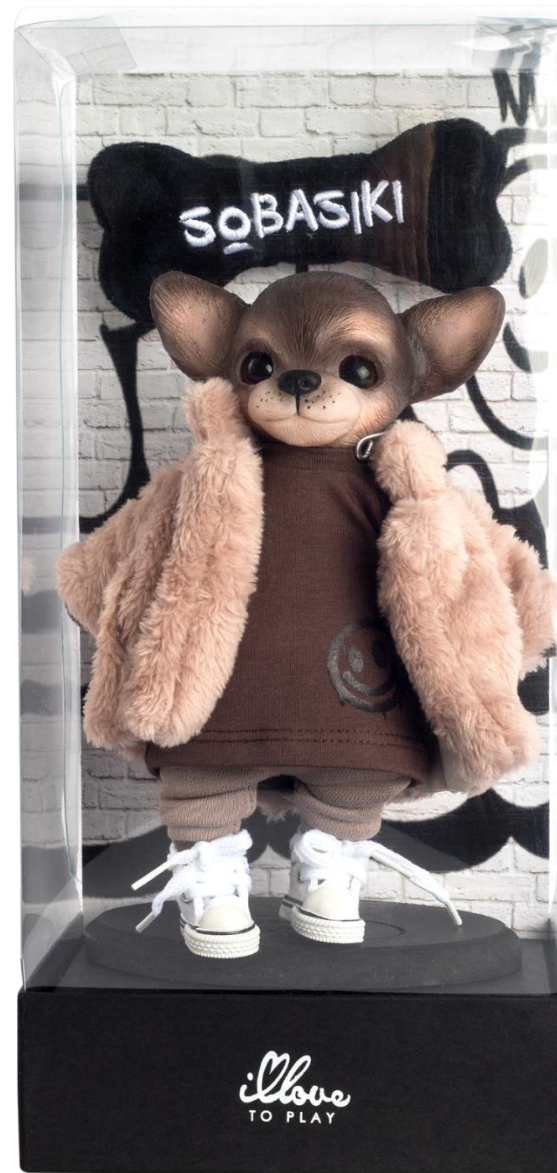

1. Собака – детская мечта
2. Собака – друг человека
3. Дети смотрят на подростков и ровняются на них – хотят быть крутыми и взрослыми
4. Концепт – крутой верный друг на которого ровняешься
5. «У меня уже есть такая же собака – хочу игрушку как мой Рекс или Бусинка!»

ЛИКА

Чихуахуа Лика
Высота игрушки 23 см
Габариты упаковки 15 x 15 x 32 см
Артикул S103

ДЖОНИ

Чихуахуа Джони
Высота игрушки 23 см
Габариты упаковки 15 x 15 x 32 см
Артикул S100

СЮЗИ

Чихуахуа Сюзи
Высота игрушки 23 см
Габариты упаковки 15 x 15 x 32 см
Артикул S101

РУФФИ

Чихуахуа Руффи
Высота игрушки 23 см
Габариты упаковки 15 x 15 x 32 см
Артикул S102

СОФИ

Чихуахуа Софи
Высота игрушки 23 см
Габариты упаковки 15 x 15 x 32 см
Артикул S104

БАГУ

Французский бульдог Баги
Высота игрушки 23 см
Габариты упаковки 15 x 15 x 32 см
Артикул S200