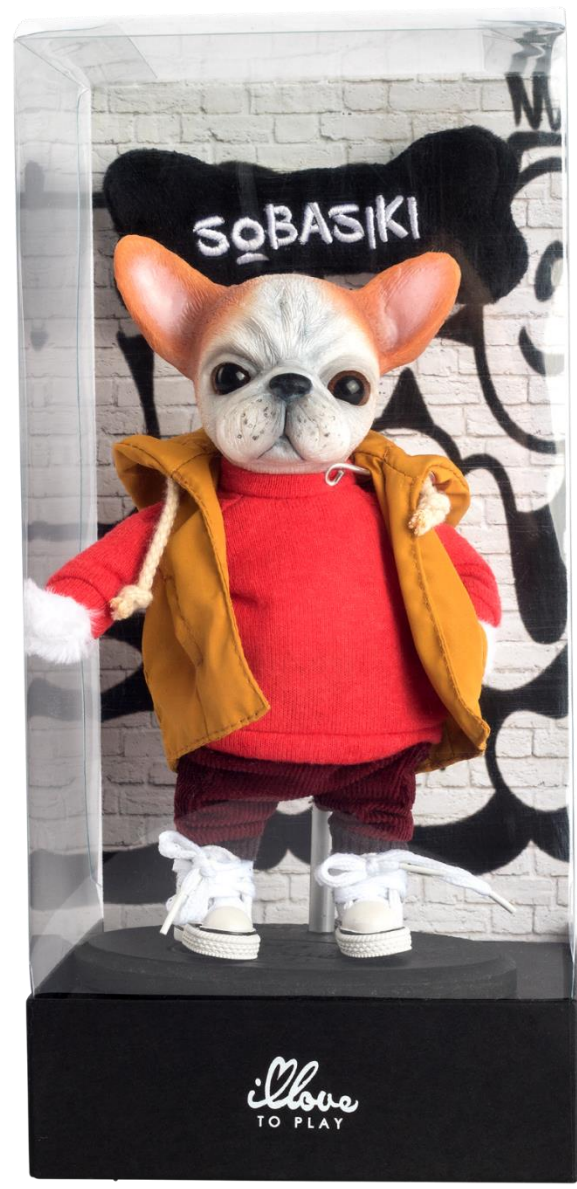

РУФФИ

Чихуахуа Руффи
Высота игрушки 23 см
Габариты упаковки 15 x 15 x 32 см
Артикул S102

СОФИ

Чихуахуа Софи
Высота игрушки 23 см
Габариты упаковки 15 x 15 x 32 см
Артикул S104

БАГУ

Французский бульдог Баги
Высота игрушки 23 см
Габариты упаковки 15 x 15 x 32 см
Артикул S200

РОКСИ

Французский бульдог Рокси
Высота игрушки 23 см
Габариты упаковки 15 x 15 x 32 см
Артикул S201

БИЛЛ

Французский бульдог Билл
Высота игрушки 23 см
Габариты упаковки 15 x 15 x 32 см
Артикул S202

ГРЕЙ

Французский бульдог Грей
Высота игрушки 23 см
Габариты упаковки 15 x 15 x 32 см
Артикул S203